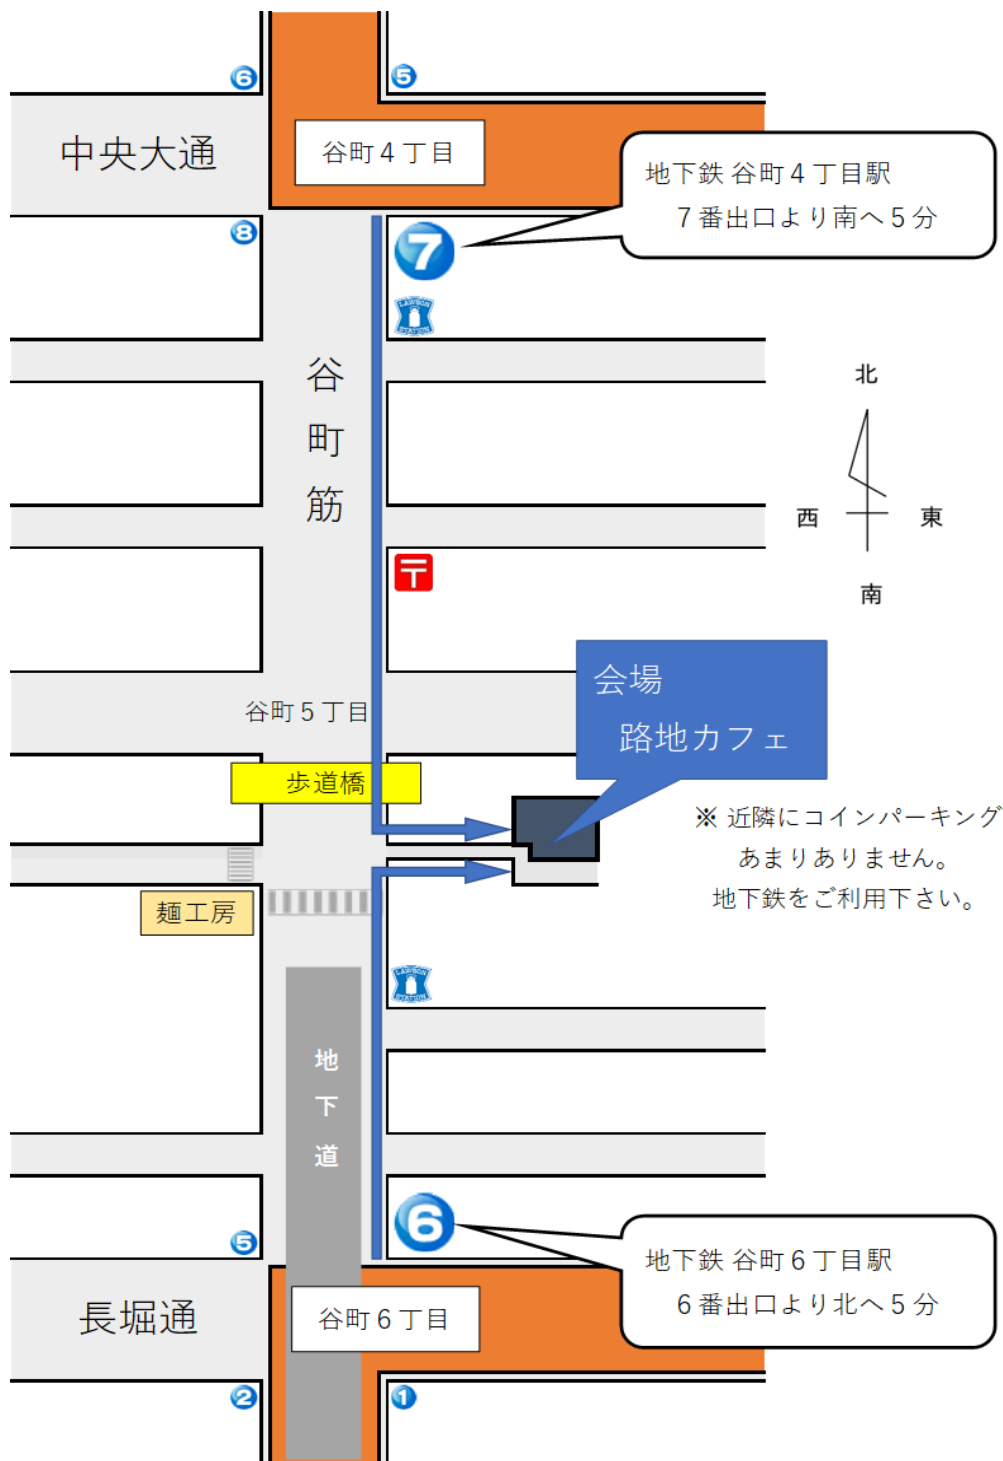

じ ゆう  
自遊

ば しよ  
場所

ろ じ  
路地蔵

企画  
絵しりとり

ちかてつ たにまち6ちょうめえき 6ぼんでくち きた とほらふん  
(地下鉄・谷町6丁目駅の6番出口より北へ徒歩5分)

ちかてつ たにまち4ちょうめえき 7ぼんでくち みやみ とほらふん  
(地下鉄・谷町4丁目駅の7番出口より南へ徒歩5分)

にゅうじょうりょう かりょう  
入場料:無料

※10月11日(月)~15日(金)は

わーくすゆにおんしよくいん たいき  
ワークスユニオン職員が待機しています。

**開催期間・場所について**

**日時 10月4日(月)～8日(金)、11日(月)～15日(金)**

**いずれも10時～17時**

**※新型コロナウイルス感染予防のため、今回は土曜日の開催を控えさせていただきます。**

**場所 路地カフェ (大阪府中央区久宝寺町2-7-31) TEL: 06-6762-0323**

**お問い合わせ先 TEL: 06-6556-0881 (本部)**  
**担当 川口 松田**